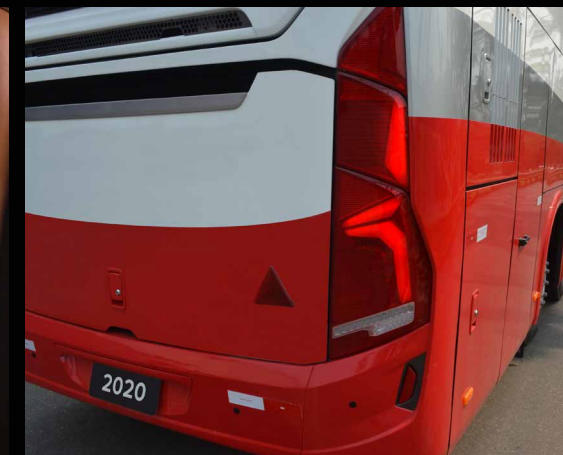

Vissta Buss DD 6x2

Vissta Buss DD 6x2

VISSTA BUSS DD

Para largas distancias con comodidad y elegancia. La pasión de la marca por los detalles y el cuidado en el acabado, transmite comodidad al pasajero y el amplio espacio proporciona un viaje tranquilo y confortable.

El VisstaBuss DD se inspiró en las tendencias del diseño automotriz, la tecnología de luz difusa en los faros proporciona la firma visual exclusiva de la marca Busscar, en cumplimiento con estándares específicos.

La comodidad es el sello distintivo de los asientos Busscar, ya que tienen soportes para las piernas y respaldos anatómicos, lo que proporciona ergonomía para viajes de larga distancia. Revestimientos exclusivos, con tendencias del mercado que agregan estilo, sofisticación y comodidad al interior de los vehículos. Bienvenido a tu viaje de primera clase.

ÍTEMES OPCIONALES:

Baño trasero
Monitor plegable
Aire acondicionado

CHASIS:

Mercedes-Benz
Scania
Volvo

DIMENSIONES:

Largo: 14.000 mm
Ancho: 2.600 mm
Altura: 4.100 mm

Imágenes meramente ilustrativas

Enero/2020