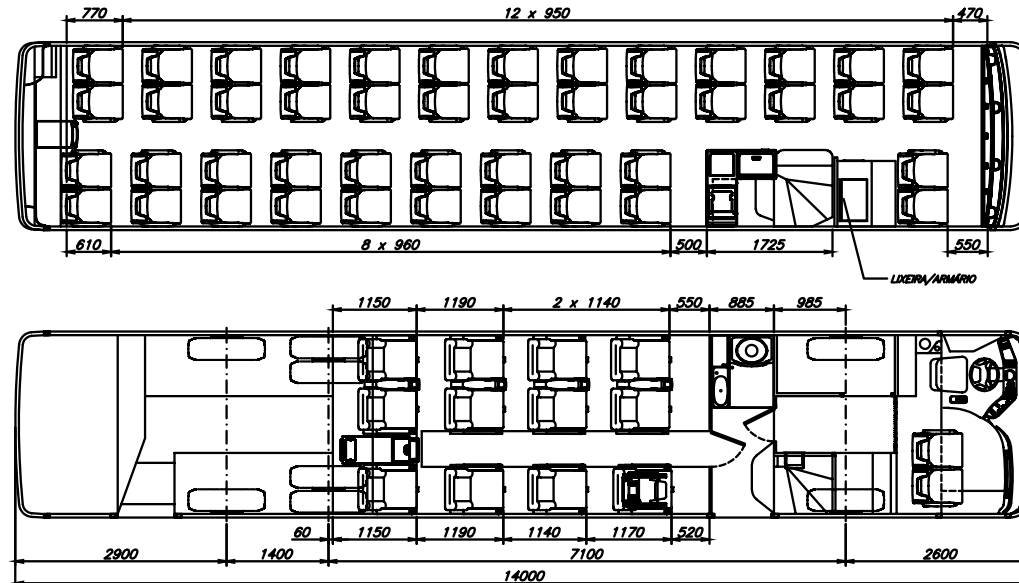

ÍTEMES OPCIONALES:

Baño trasero
Monitor plegable
Aire acondicionado

CHASIS:

Mercedes-Benz
Scania
Volvo

DIMENSIONES:

Largo: 14.000 mm
Ancho: 2.600 mm
Altura: 4.100 mm

Imágenes meramente ilustrativas

Enero/2020